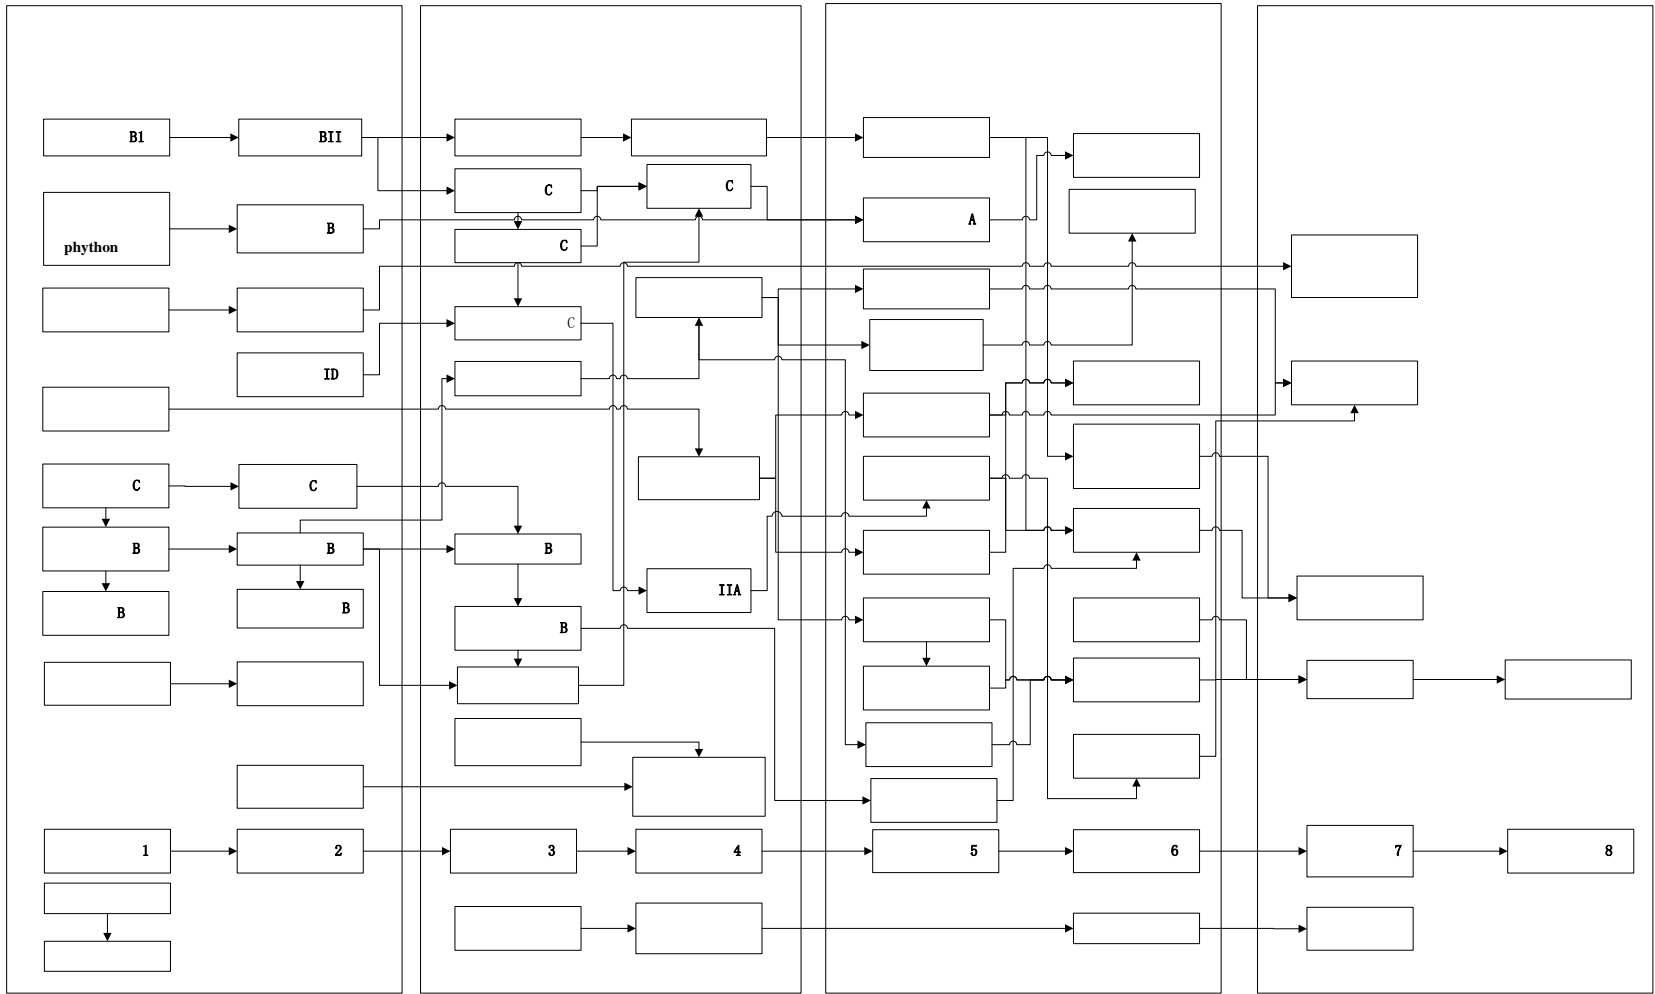

1.

2.

3. /

4.

5.

6.

7.

8.

9.

10.

11.

12.

	1	2	3	4	5	6	7	8	9	10	11	12
			√			√	√			√		
	√	√	√									
C	√	√		√								
		√		√								
A						√			√			
	√	√	√	√	√							
	√	√	√	√	√							
			√									
			√			√		√				√
	√	√	√		√		√					
	√	√	√	√	√		√					
	√					√					√	
	√					√					√	

161

		1	2-4
48		6.5	9.5
		10	
		3	
			1
		2	
			2
			2
		2	
		2	2
			2
			4
22		11	
			6
			5
41		3.5	4
		8.5	25
25			6.5
			18.5
25		2	1
		2	
			20
		52.5	108.5
		161	

专业负责人：赵俊英
校 对 人：贺奋琴
教学副院长：金星龙